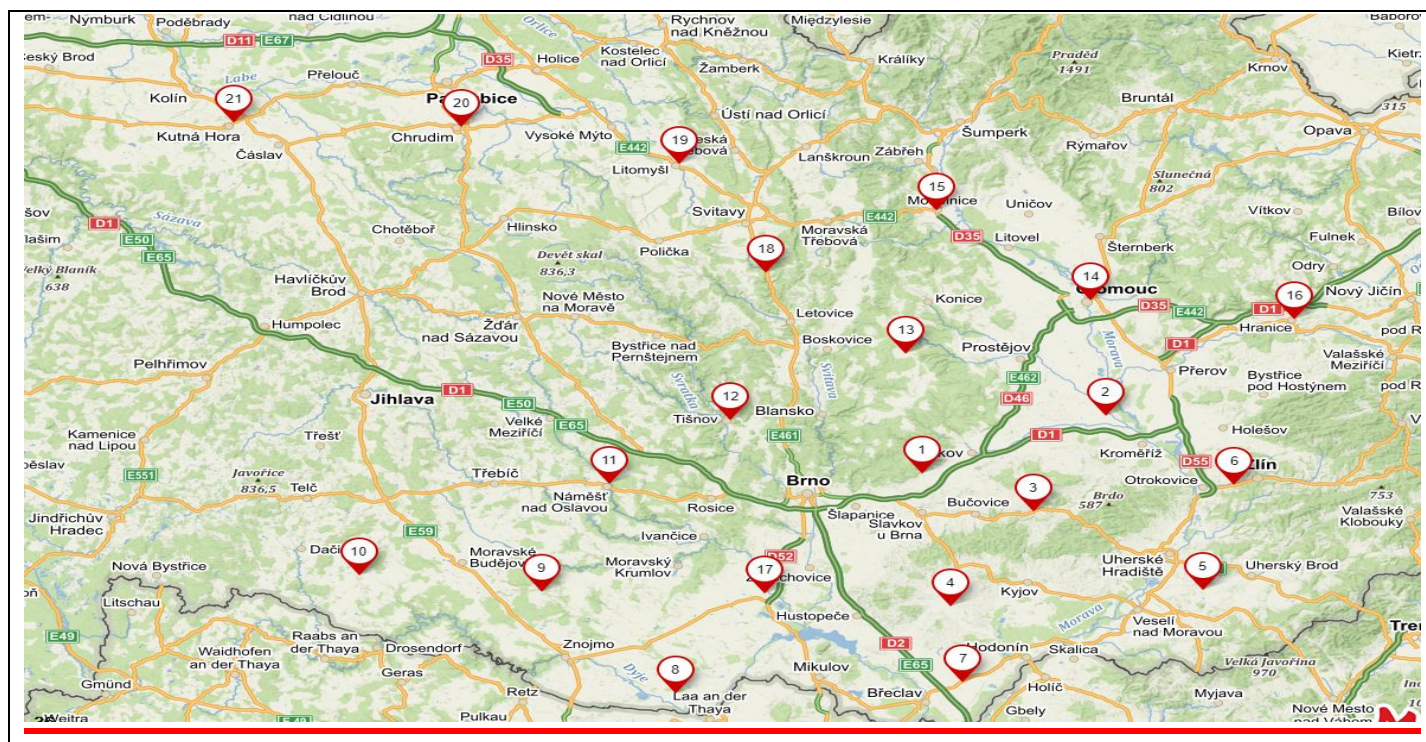

TVRDÉ DŘEVO, polínka 33cm a 50cm	2.850,- Kč/PRMS
MĚKKÉ DŘEVO, polínka 33cm a 50cm	2.150,- Kč/PRMS

CENY JSOU UVEDENY VČETNĚ DPH, ZA 1 PRMS (prostorový metr sypaný)

EXPEDIČNÍ BODY ROZVOZU

1. Habrovany	683 01	8. Dyjákovice	671 26	15. Mohelnice	789 85
2. Kojetín	752 01	9. Jevišovice	671 53	16. Hranice	753 01
3. Brankovice	683 33	10. Jemnice	675 31	17. Pohořelice	691 23
4. Terezín	696 14	11. Náměšť n/ Osl.	675 71	18. Březová n/Sv.	569 02
5. Hluk	687 25	12. Tišnov	666 48	19. Litomyšl	570 01
6. Zlín	760 01	13. Protivanov	798 48	20. Chrudim	537 01
7. Hrušky	691 56	14. Olomouc	779 00	21. Kutná Hora	284 01

CENA DOPRAVY V OKRUHU DO 20-TI KM OD EXPEDIČNÍHO BODU:

20 PRMS	500,- Kč
10-19 PRMS	900,- Kč

Objednávky: + 420 739 572 972
www.drevohabrovany.cz